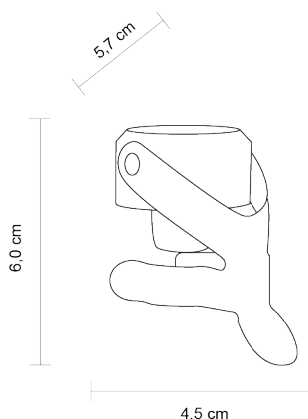

Dimensioni / Dimensions / Dimensions / Dimensiones

4,5 x 5,7 x 6,0 cm

Peso / Weight

30 g

Stopper 19-20

Descrizione / Description / Description / Descripció

Ideale per spumante e champagne. Tenuta 6 oltre ATM