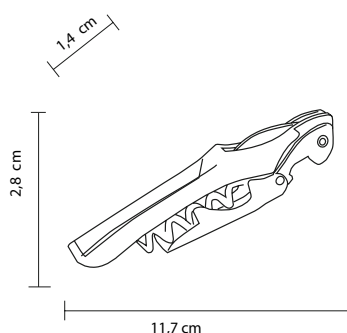

COUTALE

Art. 7

Categoria / Category / Catégorie / Categoria

Levatappi / Corkscrew / Tire-bouchon / Sacacorchos

Materiale / Material / Matière / Material

Metallo

Metal

Métal

Metal

Dimensioni / Dimensions / Dimensions / Dimensiones

11,70 x 1,4 x 2,6 cm

Peso / Weight

68 g

Descrizione / Description / Description / Descripcìon

Levatappi professionale a doppia leva.

professional double lever corkscrew.

Tire-bouchon professionnel double levier.

El Sacacorchos profesional doble palanca.

Colori / Colors / Couleurs / Colores

Bianco, nero e bordò

White, black and bordeaux

Blanc, noir at bordeaux

Blanco, negro e burdeos

Area Personalizzazione / Printing Area / Zone d'Impression
Área de Impresión

45 x 8,5 mm

Made in PRC