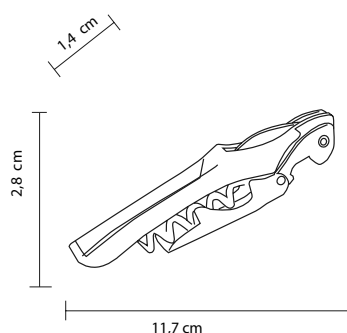

COUTALE

Art. 7

Categoria / Category / Catégorie / Categoria

Levatappi / Corkscrew / Tire-bouchon / Sacacorchos

Materiale / Material / Matière / Material

Metallo

Metal

Métal

Metal

Dimensioni / Dimensions / Dimensions / Dimensiones

11,70 x 1,4 x 2,6 cm

Peso / Weight

68 g

Descrizione / Description / Description / Descripció

Levatappi professionale a doppia leva.

professional double lever corkscrew.